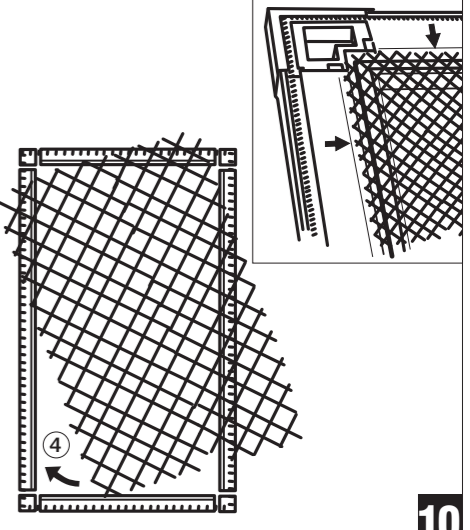

M

QA117-02

Montage:
Montaggio:
Montering:
Felszerelés:
Montáž:

Montage (D) Lichtschacht-Abdeckung Rahmenbausatz / (F) Couverture pour puits de lumière / (I) Copertura per bocca di lupo WH-QA117-02

max. L=106
max. B=44
[cm]

1

2

3

L-5,5 cm =

4

B-5,5 cm =

5

6

7

8

9

10

11

12

13

14