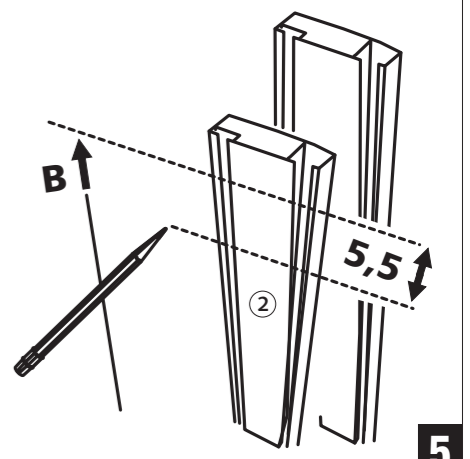

M

QA117-02

Montage:
Montaggio:
Montering:
Felszerelés:
Montáž:

Montage (D) Lichtschacht-Abdeckung Rahmenbausatz / (F) Couverture pour puits de lumière / (I) Copertura per bocca di lupo WH-QA117-02

max. L=106
max. B=44
[cm]

1

2

3

L-5,5 cm =

4

B-5,5 cm =

5

6