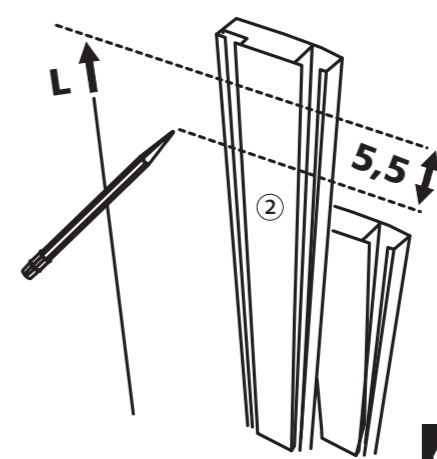

M

QA117-02

Montage:
Montaggio:
Montering:
Felszerelés:
Montáž:

Montage (D) Lichtschacht-Abdeckung Rahmenbausatz / (F) Couverture pour puits de lumière / (I) Copertura per bocca di lupo WH-QA117-02

max. L=106
max. B=44
[cm]

1

2

3

L-5,5 cm =

4

B-5,5 cm =

5

6