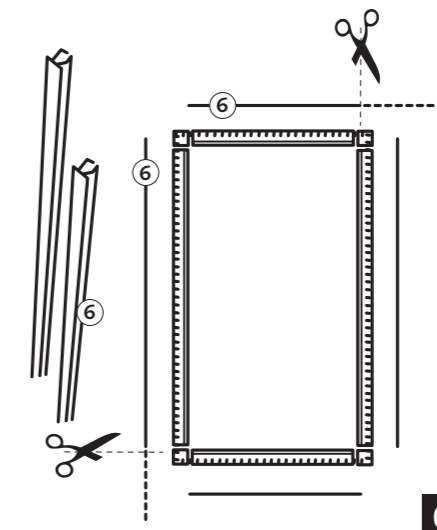

M

QA117-02

Montage:
Montaggio:
Montering:
Felszerelés:
Montáž:

Montage (D) Lichtschacht-Abdeckung Rahmenbausatz / (F) Couverture pour puits de lumière / (I) Copertura per bocca di lupo WH-QA117-02

max. L=106
max. B=44
[cm]

1

2

3

L-5,5 cm =

4

B-5,5 cm =

5

6

7

8

9

10

11

12

13

14

15

16

17

18