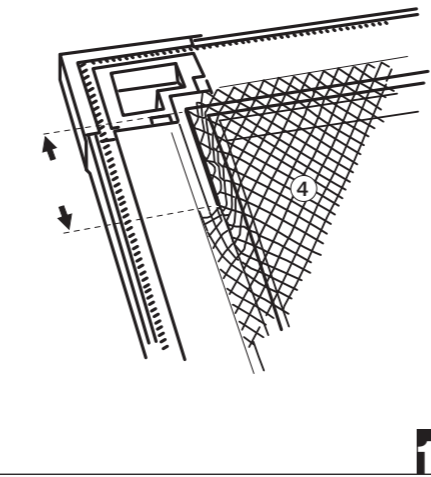

M

QA117-02

Montage:
Montaggio:
Montering:
Felszerelés:
Montáž:

Montage (D) Lichtschacht-Abdeckung Rahmenbausatz / (F) Couverture pour puits de lumière / (I) Copertura per bocca di lupo WH-QA117-02

max. L=106
max. B=44
[cm]

1

2

3

L-5,5 cm =

4

B-5,5 cm =

5

6

7

8

9

10

11

12

13

14