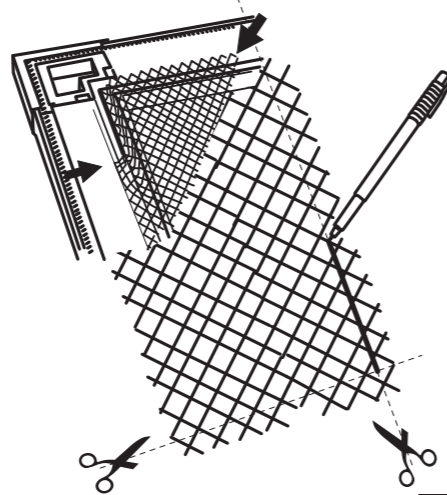

M

QA117-02

Montage:
Montaggio:
Montering:
Felszerelés:
Montáž:

Montage (D) Lichtschacht-Abdeckung Rahmenbausatz / (F) Couverture pour puits de lumière / (I) Copertura per bocca di lupo WH-QA117-02

max. L=106
max. B=44
[cm]

1

2

3

L-5,5 cm =

4

B-5,5 cm =

5

6

7

8

9

10

11

12

13

14