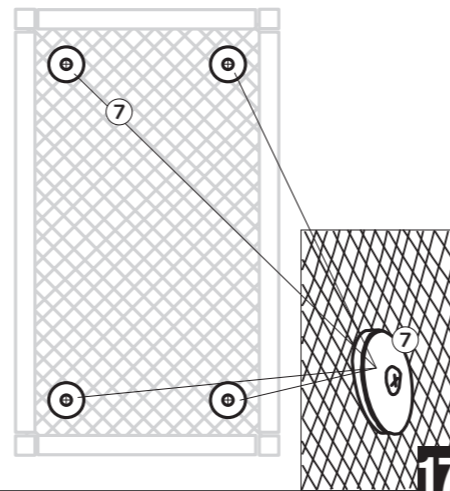

M

QA117-02

Montage:
Montaggio:
Montering:
Felszerelés:
Montáž:

Montage (D) Lichtschacht-Abdeckung Rahmenbausatz / (F) Couverture pour puits de lumière / (I) Copertura per bocca di lupo WH-QA117-02

max. L=106
max. B=44
[cm]

1

2

3

L-5,5 cm =

4

B-5,5 cm =

5

6

7

8

9

10

11

12

13

14

15

16

17

18