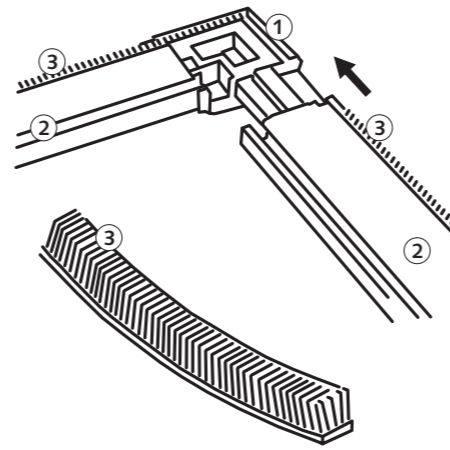

M

QA117-02

Montage:
Montaggio:
Montering:
Felszerelés:
Montáž:

Montage (D) Lichtschacht-Abdeckung Rahmenbausatz / (F) Couverture pour puits de lumière / (I) Copertura per bocca di lupo WH-QA117-02

max. L=106
max. B=44
[cm]

1

2

3

L-5,5 cm =

4

B-5,5 cm =

5

6