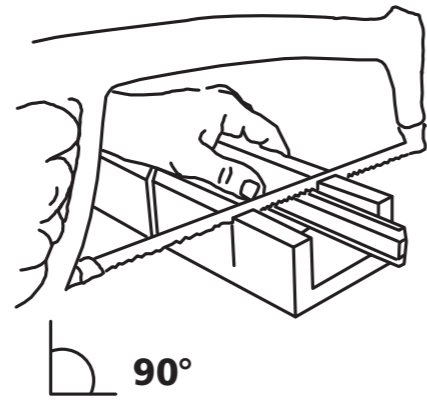

M

QA117-02

Montage:
Montaggio:
Montering:
Felszerelés:
Montáž:

Montage (D) Lichtschacht-Abdeckung Rahmenbausatz / (F) Couverture pour puits de lumière / (I) Copertura per bocca di lupo WH-QA117-02

max. L=106
max. B=44
[cm]

1

2

3

L-5,5 cm =

4

B-5,5 cm =

5

6