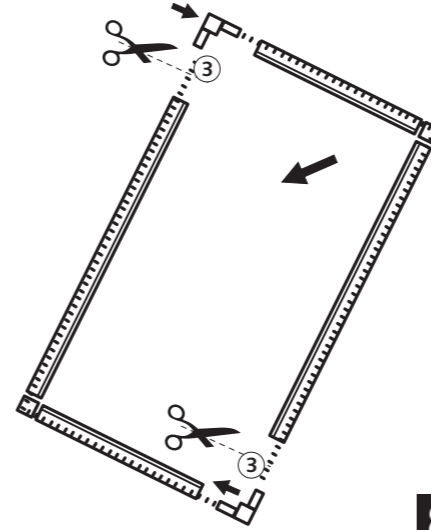

M

QA117-02

Montage:
Montaggio:
Montering:
Felszerelés:
Montáž:

Montage (D) Lichtschacht-Abdeckung Rahmenbausatz / (F) Couverture pour puits de lumière / (I) Copertura per bocca di lupo WH-QA117-02

max. L=106
max. B=44
[cm]

1

2

3

L-5,5 cm =

4

B-5,5 cm =

5

6

7

8

9

10

11

12

13

14