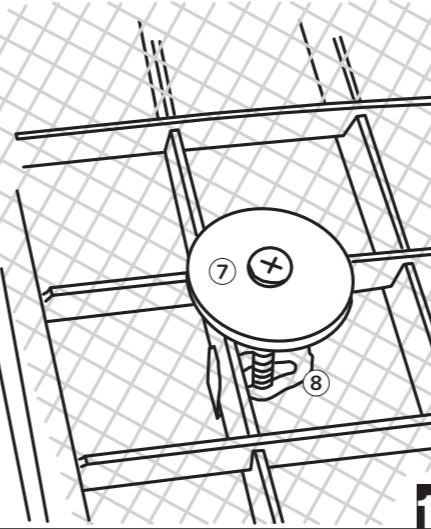

M

QA117-02

Montage:
Montaggio:
Montering:
Felszerelés:
Montáž:

Montage (D) Lichtschacht-Abdeckung Rahmenbausatz / (F) Couverture pour puits de lumière / (I) Copertura per bocca di lupo WH-QA117-02

max. L=106
max. B=44
[cm]

1

2

3

L-5,5 cm =

4

B-5,5 cm =

5

6

7

8

9

10

11

12

13

14

15

16

17

18