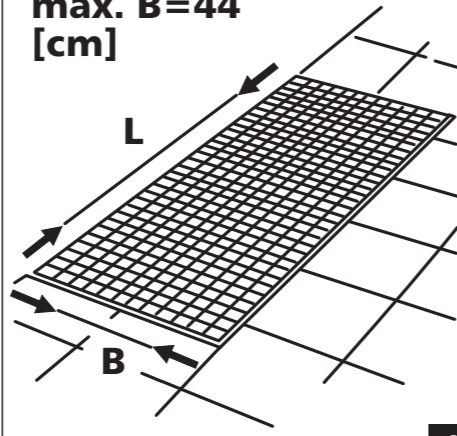

M

QA117-02

Montage:
Montaggio:
Montering:
Felszerelés:
Montáž:

Montage (D) Lichtschacht-Abdeckung Rahmenbausatz / (F) Couverture pour puits de lumière / (I) Copertura per bocca di lupo WH-QA117-02

max. L=106
max. B=44
[cm]

1

2

3

L-5,5 cm =

4

B-5,5 cm =

5

6